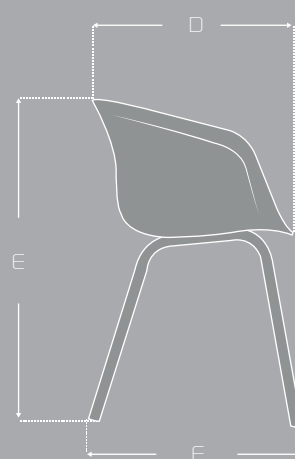

## CARACTERÍSTICAS

Asiento inyectado en polipropileno

Estructura metálica

Acabado con textura madera

Tapizado importado (opcional)

## MEDIDAS

	MÁX	MIN
A	54,5 CM	—
B	47 CM	—
C	47 CM	—
D	44 CM	—
E	79,5 CM	—
F	48 CM	—

\*Las medidas pueden variar dependiendo de los materiales y componentes utilizados.\*