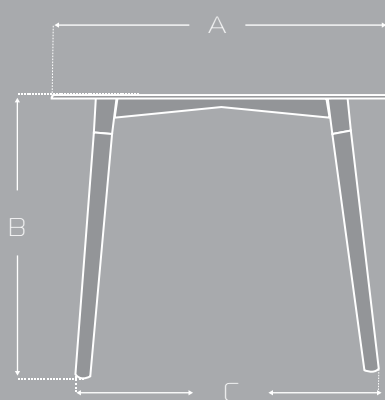

MENTA SQUARE

MESAS

ESTRUCTURA

Superficie blanca en madera MDF.
Estructura metálica color blanca.
Sujeción inferior mediante tornillos.
4 patas en madera torneada.
Tapones antideslizantes.

VARIABLES

CARACTERÍSTICAS

Superficie en MDF

Patas en madera torneada

Estructura metálica blanca

MEDIDAS

ITEM	MÁX	MIN
A	120 cm	—
B	75 cm	—
C	79 cm	—
D	80 cm	—

Las medidas pueden variar dependiendo de los materiales y componentes utilizados.