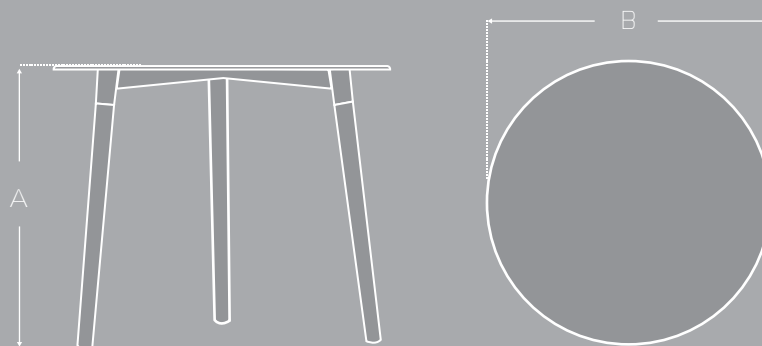

MENTA ROUND

MESAS

ESTRUCTURA

Superficie blanca en madera MDF.
Estructura metálica color blanca.
Sujeción inferior mediante tornillos.
3 patas en madera torneada.
Tapones antideslizantes.

VARIABLES

CARACTERÍSTICAS

Superficie en MDF

Patas en madera torneada

Estructura metálica blanca

MEDIDAS

ITEM	MÁX	MIN
A	75 cm	—
B	80 cm	—

Las medidas pueden variar dependiendo de los materiales y componentes utilizados.