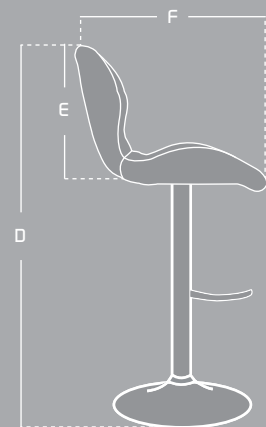

MARIPOSA

LÍNEA BAR

ASIENTO Y ESPALDAR

Tapizados en cuerina.

MECANISMO

Banco giratorio regulable en altura mediante una palanca de metal localizada en el asiento. La silla tiene una rotación de 360°.

APOYAPIES

Dispone de un reposa pies cromado integrado.

BASE

Circular cromada con goma antideslizante con diámetro de 39 cm.

LÍNEA

CARACTERÍSTICAS

Tapizado en
cuero

Base cromada

Apoyapiés
cromado

MEDIDAS

ITEM	MÁX	MIN
A	49 cm	—
B	33 cm	—
C	78 cm	57 cm
D	110 cm	89 cm
E	31 cm	—
F	54 cm	—

Las medidas pueden variar dependiendo de los materiales y componentes utilizados.