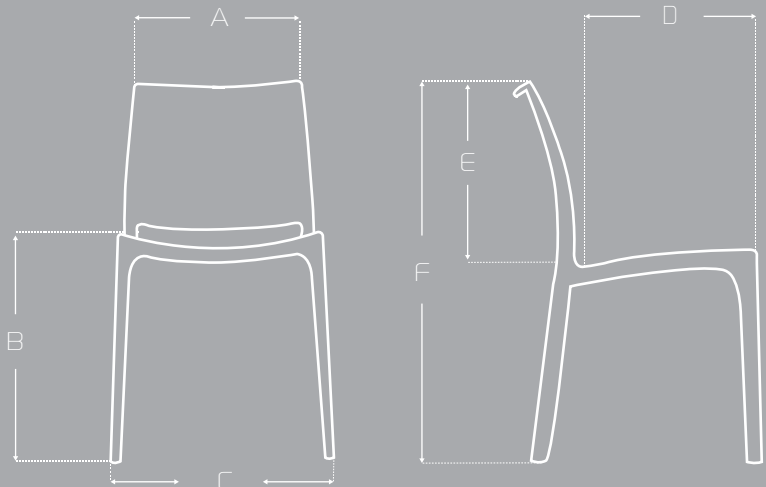

KIRO

LÍNEA DE HOTELES Y RESTAURANTES

ESPALDAR Y ASIENTO

Asiento y espaldar en polipropileno.
Regatones antideslizantes.

No cuenta con filtro UV.
Apilable.

Colores disponibles

LÍNEA

CARACTERÍSTICAS

Monopieza
Inyectada
En pp

Apilable hasta en
4 unidades

MEDIDAS

ITEM	MÁX	MIN
A	43 cm	—
B	46 cm	—
C	41 cm	—
D	42 cm	—
E	35 cm	—
F	83 cm	—

Las medidas pueden variar dependiendo de los materiales y componentes utilizados.