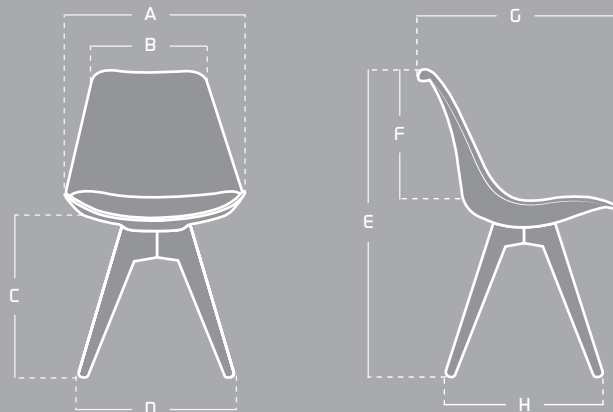

GHOST

HORECA

ESTRUCTURA

Mono concha inyectada en polipropileno tapizada en paño gris, patas torneadas en madera.

LÍNEA

CARACTERÍSTICAS

Pieza inyectada
en polipropileno

Patas torneadas
en madera

Espaldar y asiento
tapizados en paño gris

MEDIDAS

ITEM	MÁX	MIN
A	48 cm	—
B	47 cm	—
C	45 cm	—
D	42 cm	—
E	82 cm	—
F	40 cm	—
G	41 cm	—
H	41 cm	—

Las medidas pueden variar dependiendo de los materiales y componentes utilizados.