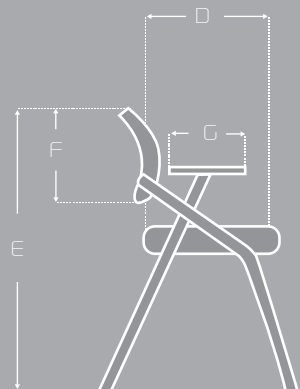

FOLDY

UNIVERSITARIA

LÍNEA UNIVERSITARIA

ESPALDAR

Espaldar con un marco perimetral en polipropileno, tapizado en malla.

ASIENTO

Asiento abatible en tela de malla color negro.

ESTRUCTURA

Estructura cromada en tubo ovalado, apilable en forma horizontal.

RUEDAS

Ruedas PU 40 cm

BRAZOS

Brazos en polipropileno Fijos

MESA (OPCIONAL)

Tablero antipánico de escritura de 30 cm de ancho por 36 cm de largo, con porta vasos.

LÍNEA

CARACTERÍSTICAS

Mesa antipánico
Opcional

Ruedas pu

Asiento abatible

Estructura
Apilable

MEDIDAS

	MÁX	MIN
A	44 CM	—
B	45 CM	—
C	44 CM	—
D	45 CM	—
E	82 CM	—
F	41 CM	—
G	23 CM	—

Las medidas pueden variar dependiendo de los materiales y componentes utilizados.