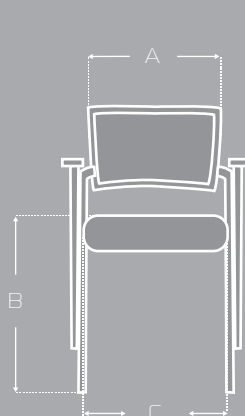

FOLDY

UNIVERSITARIA

LÍNEA UNIVERSITARIA

ESPALDAR

Espaldar con un marco perimetral en polipropileno, tapizado en malla.

ASIENTO

Asiento abatible en tela de malla color negro.

ESTRUCTURA

Estructura cromada en tubo ovalado, apilable en forma horizontal.

RUEDAS

Ruedas PU 40 cm

BRAZOS

Brazos en polipropileno Fijos

MESA (OPCIONAL)

Tablero antipánico de escritura de 30 cm de ancho por 36 cm de largo, con porta vasos.

LÍNEA

CARACTERÍSTICAS

Mesa antipánico
Opcional

Ruedas pu

Asiento abatible

Estructura
Apilable

MEDIDAS

	MÁX	MIN
A	44 CM	—
B	45 CM	—
C	44 CM	—
D	45 CM	—
E	82 CM	—
F	41 CM	—
G	23 CM	—

Las medidas pueden variar dependiendo de los materiales y componentes utilizados.