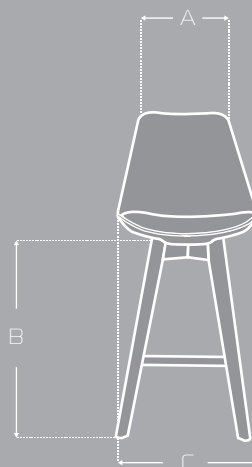

EMA BUTACO

LÍNEA INTER

ESTRUCTURA

Pieza inyectada en polipropileno,
asiento tapizado en cuero sintético,
base giratoria en polipropileno.

Colores disponibles

VARIABLES

CARACTERÍSTICAS

Pieza inyectada en polipropileno.

Estructura en madera

Asiento en cuero sintético

MEDIDAS

	MÁX	MIN
A	42 CM	—
B	70 CM	—
C	49 CM	—
D	42 CM	—
E	111 CM	—
F	41 CM	—
G	26 CM	—

Las medidas pueden variar dependiendo de los materiales y componentes utilizados.