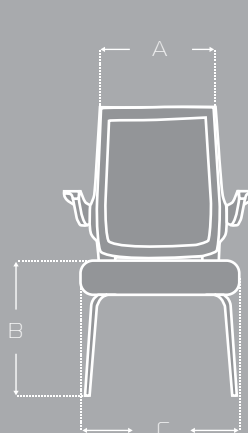

BLOZ

LÍNEA EJECUTIVA

ESPALDAR

Espaldar de malla de nylon anti transpirable con borde de pvc negro.

ASIENTO

Asiento tapizado en paño con espuma laminada.

ESTRUCTURA

Base de 4 patas metálica cromada.

BRAZOS

Brazos en poliuretano abatibles.

LÍNEA

CARACTERÍSTICAS

Espaldar
En malla

Brazos
abatibles

Estructura
metálica

MEDIDAS

ITEM	MÁX	MIN
A	47 CM	—
B	47 CM	—
C	48 CM	—
D	51 CM	—
E	93 CM	—
F	49 CM	—
G	30 CM	—

Las medidas pueden variar dependiendo de los materiales y componentes utilizados.