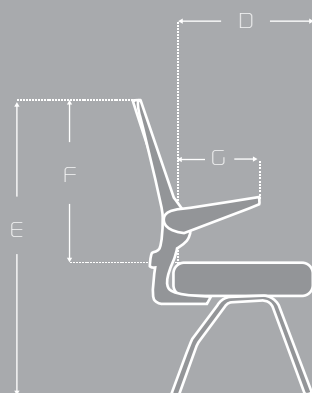

BLOZ

LÍNEA EJECUTIVA

ESPALDAR

Espaldar de malla de nylon anti transpirable con borde de pvc negro.

ASIENTO

Asiento tapizado en paño con espuma laminada.

ESTRUCTURA

Base de 4 patas metálica cromada.

BRAZOS

Brazos en poliuretano abatibles.

LÍNEA

CARACTERÍSTICAS

Espaldar
En malla

Brazos
abatibles

Estructura
metálica

MEDIDAS

ITEM	MÁX	MIN
A	47 CM	—
B	47 CM	—
C	48 CM	—
D	51 CM	—
E	93 CM	—
F	49 CM	—
G	30 CM	—

Las medidas pueden variar dependiendo de los materiales y componentes utilizados.