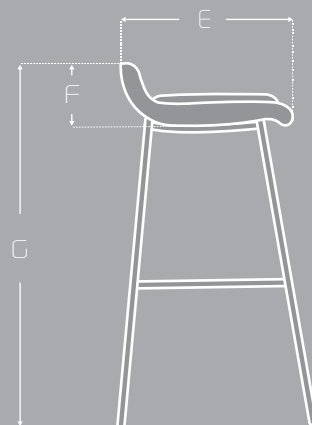

AXXIS

LÍNEA ECO

ASIENTO

Asiento tapizado en cuerina.

BASE CROMADA GIRATORIA

Base graduable en altura, con rotación de 360°.

Dispone de un reposa pies cromado. Base circular cromada con goma antidelizante con un diametro de 39 cm.

ESTRUCTURA BUTACO

Estructura cromada de 4 patas.

VARIABLES

CARACTERÍSTICAS

Asiento tapizado
en cuerina

regulable en altura

Estructura cromada

MEDIDAS

ITEM	MÁX	MIN
A	38 cm	—
B	89 cm	70 cm
C	81 cm	60 cm
D	39 cm	—
E	34 cm	—
F	9 cm	—
G	89 cm	—

Las medidas pueden variar dependiendo de los materiales y componentes utilizados.