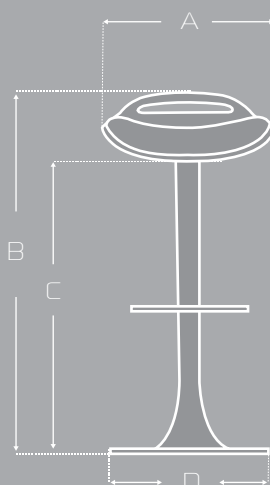

AXXIS

LÍNEA ECO

ASIENTO

Asiento tapizado en cuerina.

BASE CROMADA GIRATORIA

Base graduable en altura, con rotación de 360°.

Dispone de un reposa pies cromado. Base circular cromada con goma antidelizante con un diametro de 39 cm.

ESTRUCTURA BUTACO

Estructura cromada de 4 patas.

VARIABLES

CARACTERÍSTICAS

Asiento tapizado
en cuerina

regulable en altura

Estructura cromada

MEDIDAS

ITEM	MÁX	MIN
A	38 cm	—
B	89 cm	70 cm
C	81 cm	60 cm
D	39 cm	—
E	34 cm	—
F	9 cm	—
G	89 cm	—

Las medidas pueden variar dependiendo de los materiales y componentes utilizados.